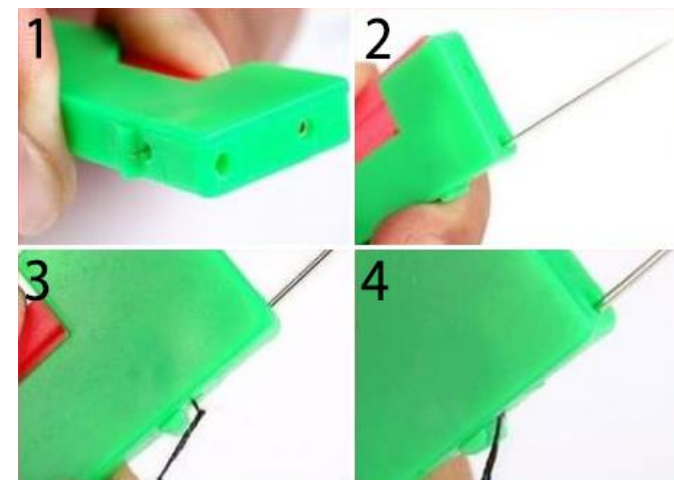

UTASÍTÁS

SEWY AUTOMATIKUS TÚFÚZÓ

CSOMAG TARTALMA

- 5× tűfűző

MŰSZAKI ADATOK

- Anyag: ABS, fém
- Méret: 6.7 × 2 cm

HASZNÁLAT

Ez a termék arra használható, hogy a cérnát könnyen át lehessen fűzni a tű fokán. Kétféle mód alkalmazható.

○ MÓD 1

1. Húzza ki a műanyag részt az eszközből.
2. Igazítsa a tű fokát a kis fémkampóra, és helyezze rá.
3. Akassza a cérnát a kis kampóra, miközben a tű még mindig rögzítve van.
4. Húzza ki a tűt a behelyezett cérnával.

○ MÓD 2

1. Használja az oldalsó gombot, hogy áttolja a fémkampót a tű fokán.
2. Miközben laza a gomb, helyezze a tű fokát az eszköz végén lévő lyukba.
3. Nyomja meg az oldalon található gombot, és akassza a cérnát az eszköz másik oldalán kilógó kis fémkampóra.
4. Engedje el a gombot, és húzza ki a tűt a behelyezett cérnával.