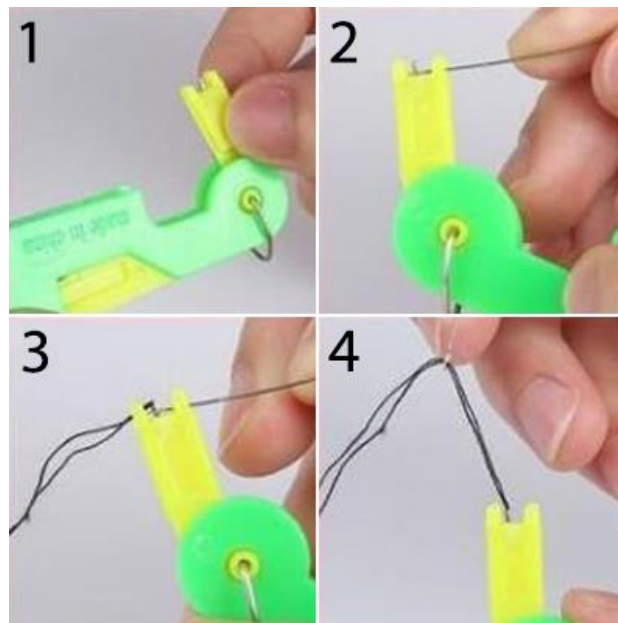

UTASÍTÁS

SEWY AUTOMATIKUS TÚFÚZÓ

CSOMAG TARTALMA

- 5× tűfűző

MŰSZAKI ADATOK

- Anyag: ABS, fém
- Méret: 6.7 × 2 cm

HASZNÁLAT

Ez a termék arra használható, hogy a cérnát könnyen át lehessen fűzni a tű fokán. Kétféle mód alkalmazható.

○ MÓD 1

1. Húzza ki a műanyag részt az eszközből.
2. Igazítsa a tű fokát a kis fémkampóra, és helyezze rá.
3. Akassza a cérnát a kis kampóra, miközben a tű még mindig rögzítve van.
4. Húzza ki a tűt a behelyezett cérnával.

○ MÓD 2

1. Használja az oldalsó gombot, hogy áttolja a fémkampót a tű fokán.
2. Miközben laza a gomb, helyezze a tű fokát az eszköz végén lévő lyukba.
3. Nyomja meg az oldalon található gombot, és akassza a cérnát az eszköz másik oldalán kilógó kis fémkampóra.
4. Engedje el a gombot, és húzza ki a tűt a behelyezett cérnával.